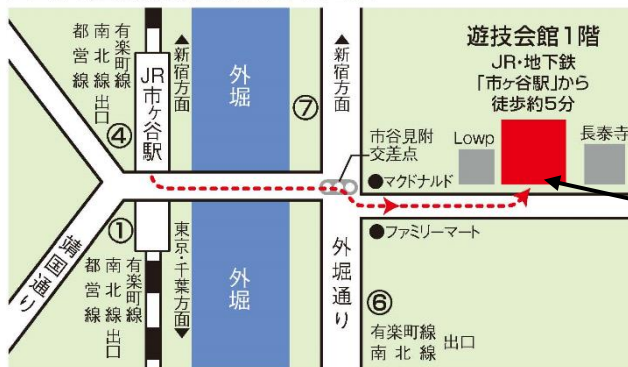

●子ども車内放置事故防止

・駐車場の車内に幼児が放置されて熱中症で亡くなる等の痛ましい事故を根絶するため、事故防止ポスターの掲示、店内アナウンスによる注意喚起、ホールスタッフによる駐車場の定期的な巡回などを実施しています。こうした活動により、2022年度は、20件（23名）の事故を未然に防止しました。

●新型コロナウイルス感染症対策

・「パチンコ・パチスロ店営業における新型コロナウイルス感染症の拡大防止ガイドライン」を制定し、全国のパチンコ・パチスロホールでの感染防止対策の徹底を行いました。

■全日本遊技事業協同組合連合会 地図

(遊技会館1階受付)

【お問い合わせ先】

全日本遊技事業協同組合連合会
〒162-0846 東京都新宿区市ヶ谷左内町8番地
TEL : 03-3260-7371 / FAX 03-3260-7377
URL : <https://www.zennichiuren.or.jp>

(全日遊連団体旗)